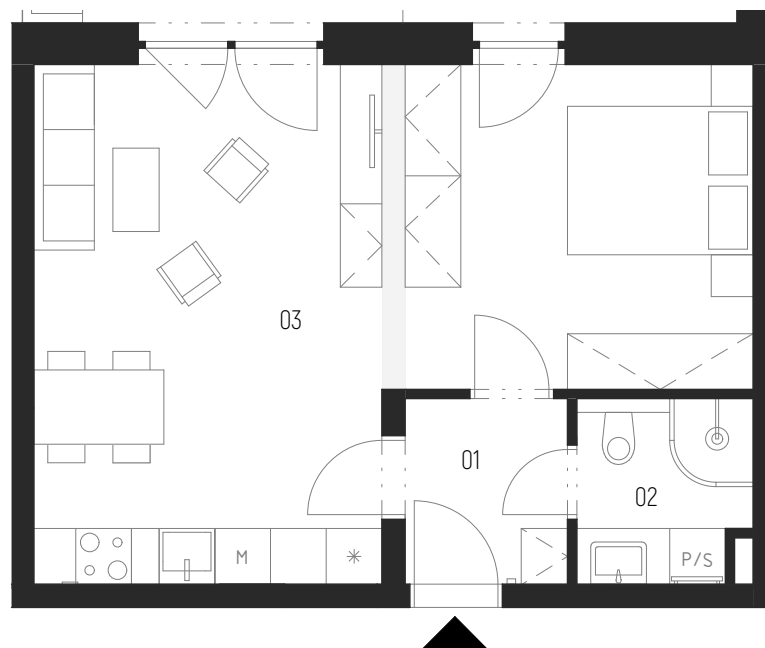

Bytová jednotka 1.1

- návrh interiéru
- el. interiérové rolety

podlaží: 1.NP
dispozice: 1+kk
orientace: V
celková užitná plocha: 42,3 m²
celková podlahová plocha: 43,8 m²

1.NP
1+kk
V
42,3 m²
43,8 m²

01 zádveří
02 koupelna s wc
03 obývací pokoj + kuchyň
- zahrada

3,2 m²
3,5 m²
35,6 m²
12,7 m²

- Praha centrum 20 min
- Letiště 15 min
- Supermarket 5 min
- Doprava BUS 2 min
- MŠ, ZŠ 2 min

kontaktní údaje:

608 301 842
d.andrle@jakesdevelopment.cz
www.jakesdevelopment.cz

BYT 1.1