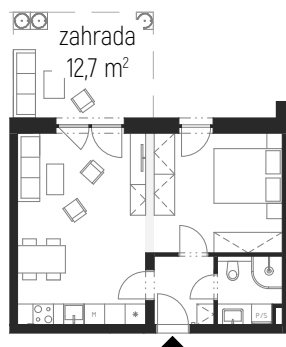

Bytová jednotka 1.1

- návrh interiéru
- el. interiérové rolety

podlaží: 1.NP
dispozice: 1+kk
orientace: V
celková užitná plocha: 42,3 m²
celková podlahová plocha: 43,8 m²

1.NP
1+kk
V
42,3 m²
43,8 m²

01 zádveří
02 koupelna s wc
03 obývací pokoj + kuchyň
- zahrada

3,2 m²
3,5 m²
35,6 m²
12,7 m²

- Praha centrum 20 min
- Letiště 15 min
- Supermarket 5 min
- Doprava BUS 2 min
- MŠ, ZŠ 2 min

kontaktní údaje:

608 301 842
d.andrle@jakesdevelopment.cz
www.jakesdevelopment.cz

BYT 1.1