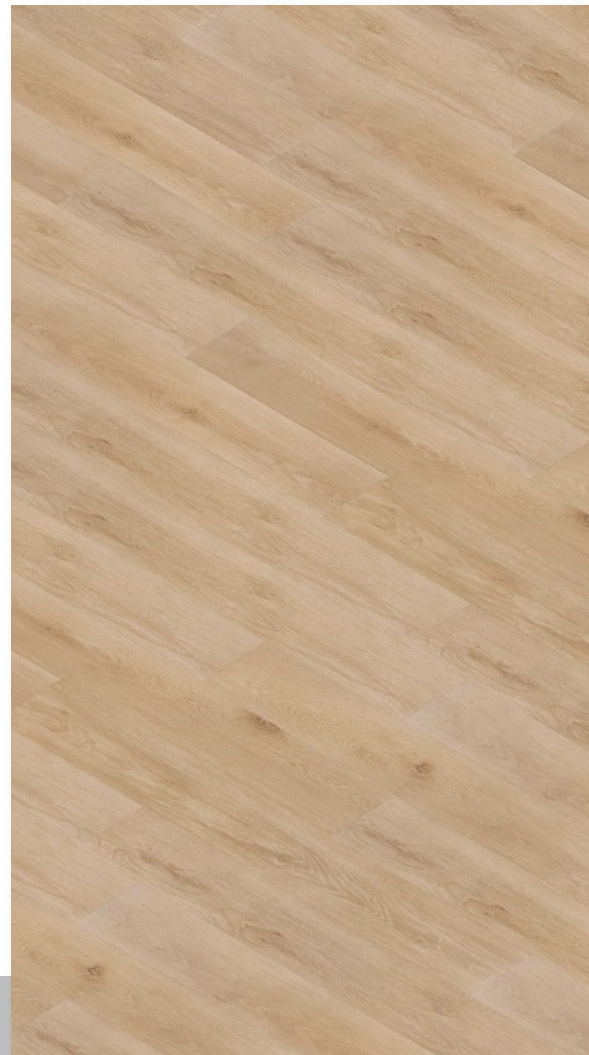

PŘÍRODNÍ DEKOR

02

VINYLOVÁ PODLAHA

PROVEDENÍ

BĚLENÝ DEKOR

03 KERAMICKÝ OBKLAD

PROVEDENÍ BÍLOŠEDÁ
ROZMĚR 30 x 60 CM
60 x 60 CM

04 KERAMICKÝ OBKLAD