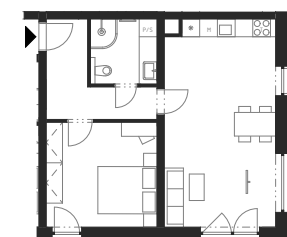

Bytová jednotka 1.6

podlaží: 1.NP
dispozice: 2+kk
orientace: JZ
celková užitná plocha: 50,4 m²
celková podlahová plocha: 53,1 m²

1.NP
2+kk
JZ
50,4 m²
53,1 m²

01 zádveří 6,3 m²
02 koupelna s wc 3,5 m²
03 obývací pokoj + kk 26,1 m²
04 ložnice 14,5 m²
- zahrada 74,3 m²

6,3 m²
3,5 m²
26,1 m²
14,5 m²
74,3 m²

návrh interiéru
 el. interiérové rolety

Praha centrum 🚗 20 min
Letiště 🚗 15 min
Supermarket 🚶 5 min
Doprava BUS 🚶 2 min
MŠ, ZŠ 🚶 2 min

zahrada
74,3 m²

BYT 1.6

kontaktní údaje: