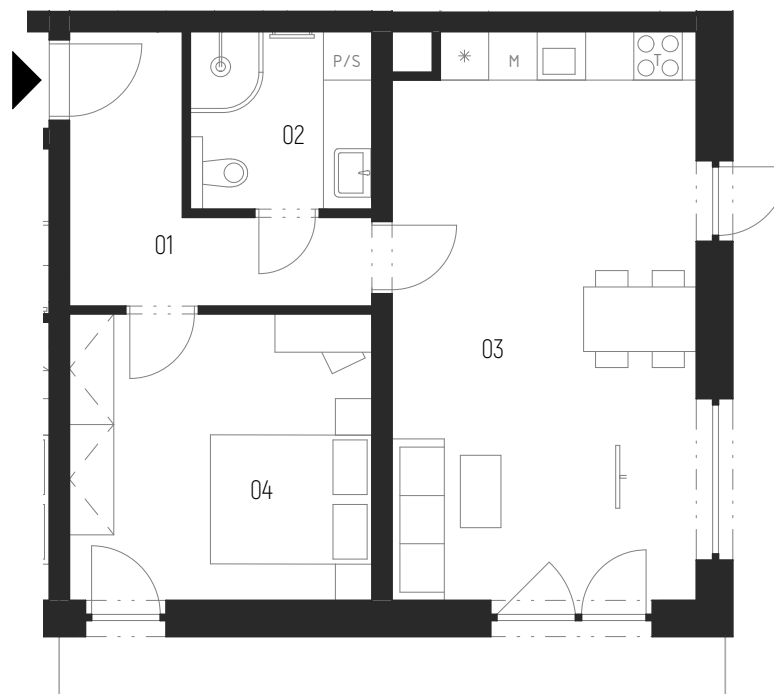

Bytová jednotka 1.6

podlaží: 1.NP
dispozice: 2+kk
orientace: JZ
celková užitná plocha: 50,4 m²
celková podlahová plocha: 53,1 m²

1.NP
2+kk
JZ
50,4 m²
53,1 m²

01 zádveří 6,3 m²
02 koupelna s wc 3,5 m²
03 obývací pokoj + kk 26,1 m²
04 ložnice 14,5 m²
- zahrada 74,3 m²

6,3 m²
3,5 m²
26,1 m²
14,5 m²
74,3 m²

návrh interiéru
 el. interiérové rolety

Praha centrum 🚗 20 min
Letiště 🚗 15 min
Supermarket 🚶 5 min
Doprava BUS 🚶 2 min
MŠ, ZŠ 🚶 2 min

zahrada
74,3 m²

BYT 1.6

kontaktní údaje: