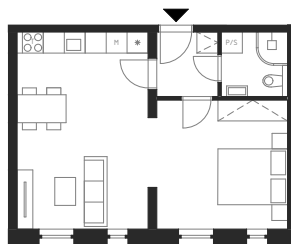

Bytová jednotka 1.5

- návrh interiéru
- el. interiérové rolety

podlaží: 1.NP
dispozice: 1+kk
orientace: Z
celková užitná plocha: 42,3 m²
celková podlahová plocha: 43,8 m²

1.NP
1+kk
Z
42,3 m²
43,8 m²

01 zádveří 3,2 m²
02 koupelna s wc 3,5 m²
03 obývací pokoj + kuchyň 35,6 m²
- zahrada 77,6 m²

Praha centrum 20 min
Letiště 15 min
Supermarket 5 min
Doprava BUS 2 min
MŠ, ZŠ 2 min

zahrada
77,6 m²