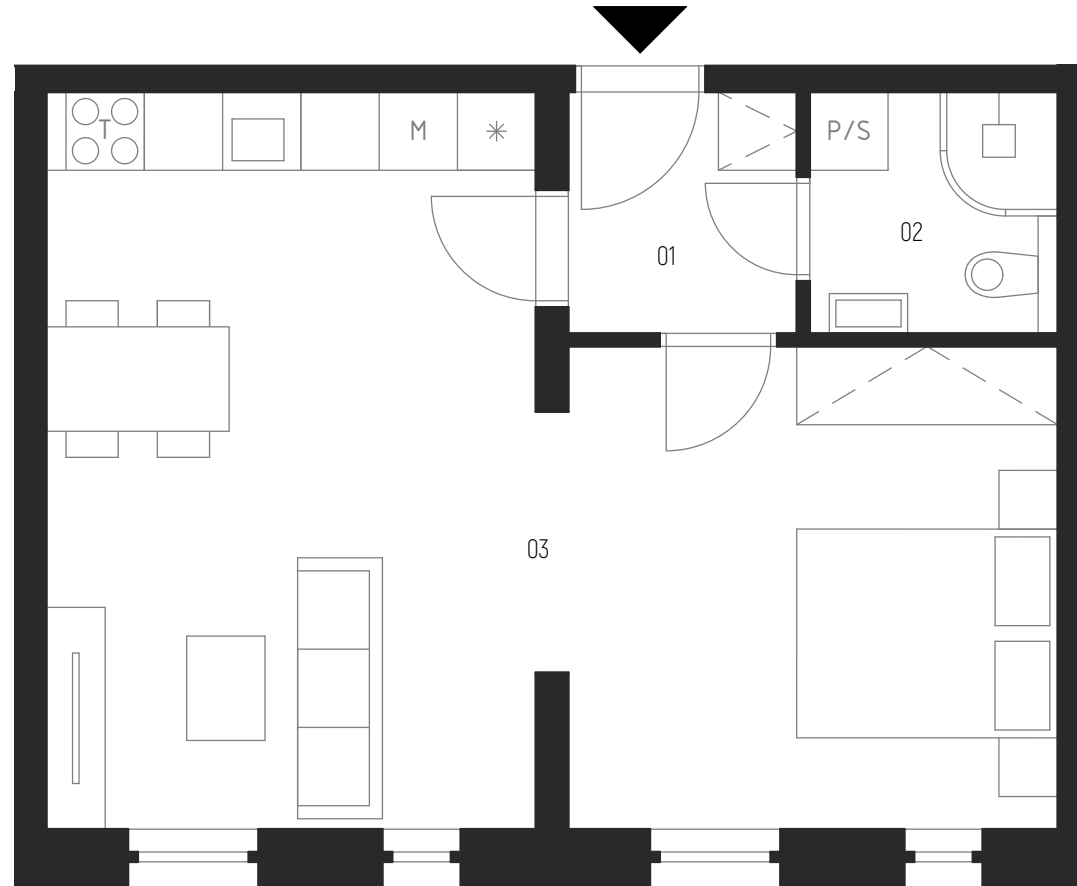

kontaktní údaje:

773 080 333
prodej@jakesdevelopment.cz
www.jakesdevelopment.cz

BYT 1.5