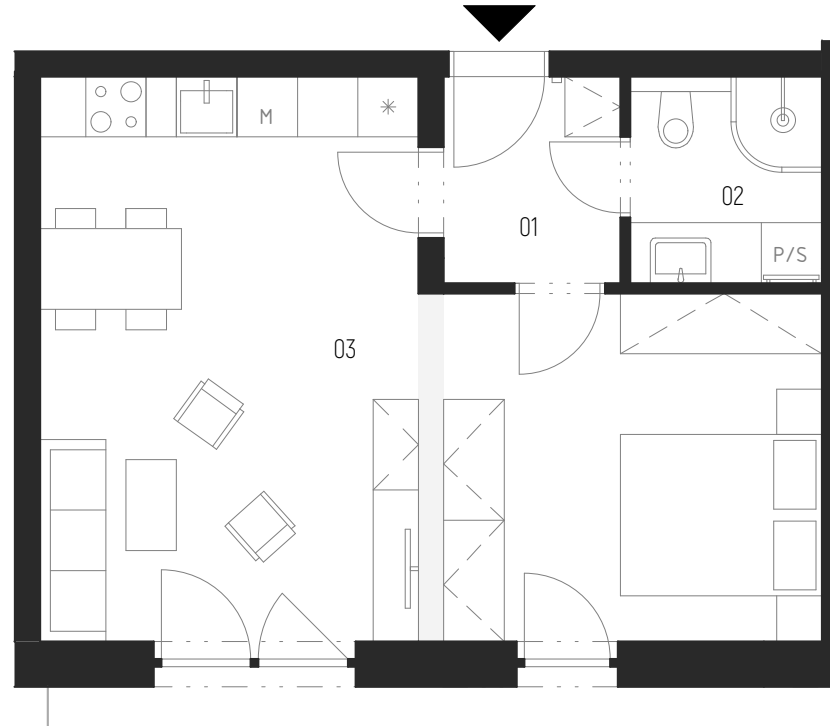

Bytová jednotka 1.5

-  návrh interiéru
-  el. interiérové rolety

podlaží: 1.NP
dispozice: 1+kk
orientace: Z
celková užitná plocha: 42,3 m²
celková podlahová plocha: 43,8 m²

1.NP
1+kk
Z
42,3 m²
43,8 m²

01 zádveří
02 koupelna s wc
03 obývací pokoj + kuchyň
- zahrada

3,2 m²
3,5 m²
35,6 m²
77,6 m²

- Praha centrum  20 min
- Letiště  15 min
- Supermarket  5 min
- Doprava BUS  2 min
- MŠ, ZŠ  2 min

zahrada
77,6 m²

kontaktní údaje:

773 080 333
prodej@jakesdevelopment.cz
www.jakesdevelopment.cz