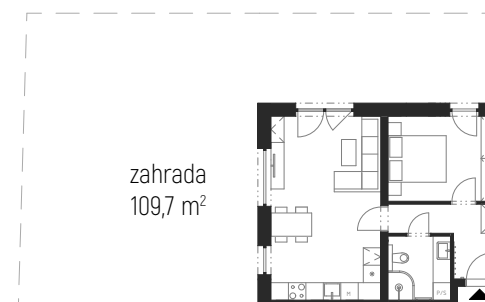

Bytová jednotka 1.2

podlaží: 1.NP
dispozice: 2+kk
orientace: SV
celková užitná plocha: 45,6 m²
celková podlahová plocha: 47,8 m²

1.NP
2+kk
SV
45,6 m²
47,8 m²

01	zádveří	5,7 m²
02	koupelna s wc	4,1 m²
03	obývací pokoj + kk	23,8 m²
04	ložnice	12 m²
-	zahrada	109,7 m²

☐ návrh interiéru
☐ el. interiérové rolety

Praha centrum 🚗 20 min
Letiště 🚗 15 min
Supermarket 🚶 5 min
Doprava BUS 🚶 2 min
MŠ, ZŠ 🚶 2 min

zahrada
109,7 m²

kontaktní údaje:

773 080 333
prodej@jakesdevelopment.cz
www.jakesdevelopment.cz

BYT 1.2