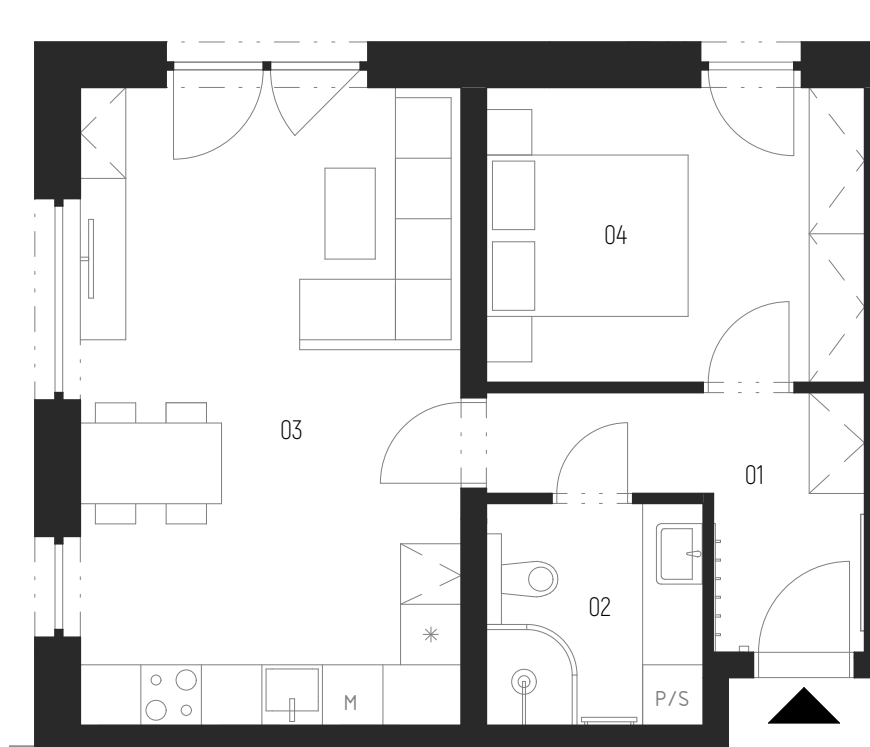

Bytová jednotka 1.2

podlaží: 1.NP
dispozice: 2+kk
orientace: SV
celková užitná plocha: 45,6 m²
celková podlahová plocha: 47,8 m²

1.NP
2+kk
SV
45,6 m²
47,8 m²

01	zádveří	5,7 m ²
02	koupelna s wc	4,1 m ²
03	obývací pokoj + kk	23,8 m ²
04	ložnice	12 m ²
-	zahrada	109,7 m ²

návrh interiéru
 el. interiérové rolety

Praha centrum 🚗 20 min
Letiště 🚗 15 min
Supermarket 🚶 5 min
Doprava BUS 🚶 2 min
MŠ, ZŠ 🚶 2 min

zahrada
109,7 m²

kontaktní údaje:

773 080 333
prodej@jakesdevelopment.cz
www.jakesdevelopment.cz