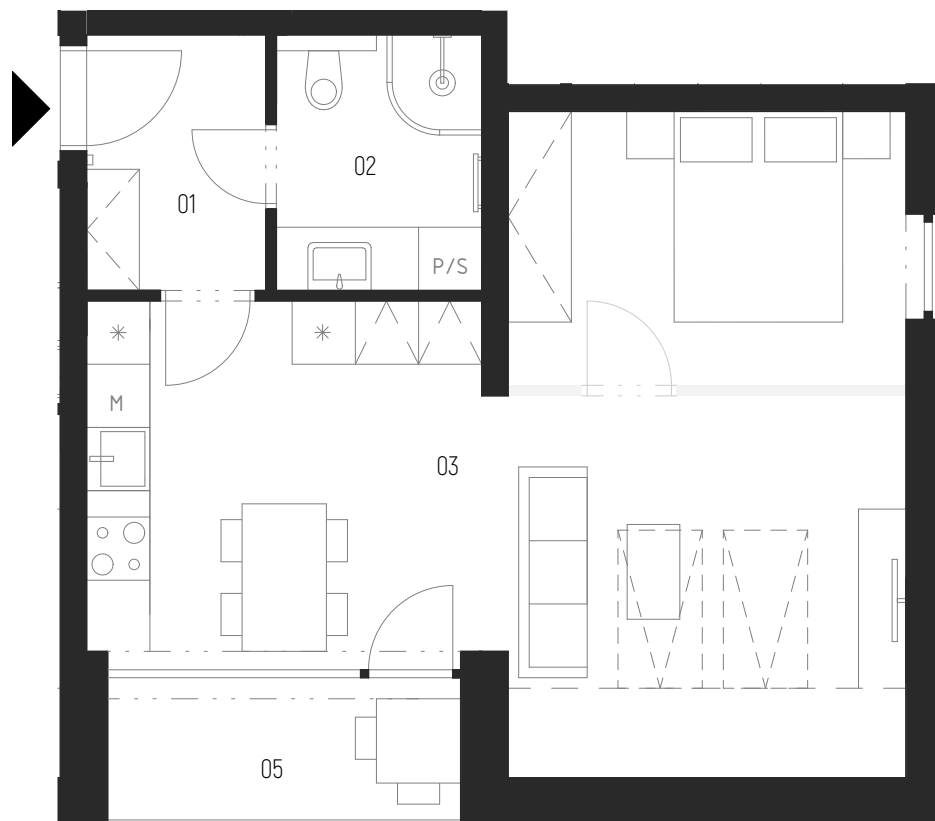

Bytová jednotka 3.5

podlaží: 3.NP
dispozice: 1+kk
orientace: JZ
celková užitná plocha: 47,5 m²
celková podlahová plocha: 50 m²

3.NP
1+kk
JZ
47,5 m²
50 m²

01 zádveří
02 koupelna s wc
03 obývací pokoj + kuchyň
04 terasa

4,1 m²
4,7 m²
34,7 m²
4 m²

návrh interiéru
 el. interiérové rolety

Praha centrum  20 min
Letiště  15 min
Supermarket  5 min
Doprava BUS  2 min
MŠ, ZŠ  2 min

kontaktní údaje:

608 301 842
d.andrle@jakesdevelopment.cz
www.jakesdevelopment.cz