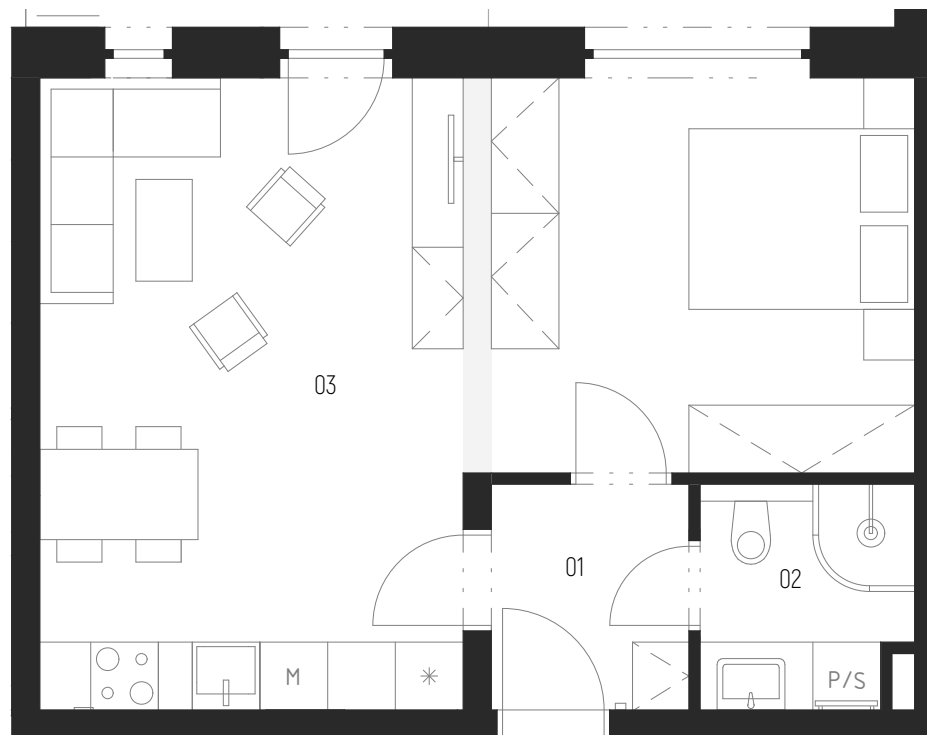

Bytová jednotka 1.1

- návrh interiéru
- el. interiérové rolety

podlaží: 1.NP
dispozice: 1+kk
orientace: V
celková užitná plocha: 42,3 m²
celková podlahová plocha: 43,8 m²

1.NP
1+kk
V
42,3 m²
43,8 m²

- 01 zádveří
- 02 koupelna s wc
- 03 obývací pokoj + kuchyň
- zahrada

3,2 m²
3,5 m²
35,6 m²
12,7 m²

- Praha centrum 20 min
- Letiště 15 min
- Supermarket 5 min
- Doprava BUS 2 min
- MŠ, ZŠ 2 min

kontaktní údaje:

608 301 842
d.andrle@jakesdevelopment.cz
www.jakesdevelopment.cz

BYT 1.1