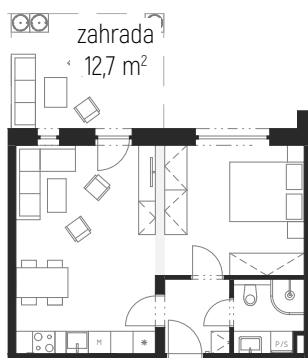

Bytová jednotka 1.1

- návrh interiéru
- el. interiérové rolety

podlaží: 1.NP
dispozice: 1+kk
orientace: V
celková užitná plocha: 42,3 m²
celková podlahová plocha: 43,8 m²

1.NP
1+kk
V
42,3 m²
43,8 m²

- 01 zádveří
- 02 koupelna s wc
- 03 obývací pokoj + kuchyň
- zahrada

3,2 m²
3,5 m²
35,6 m²
12,7 m²

- Praha centrum 20 min
- Letiště 15 min
- Supermarket 5 min
- Doprava BUS 2 min
- MŠ, ZŠ 2 min

kontaktní údaje:

608 301 842
d.andrle@jakesdevelopment.cz
www.jakesdevelopment.cz

BYT 1.1