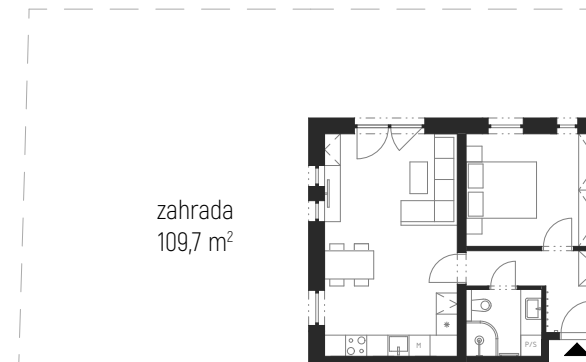

Bytová jednotka 1.2

podlaží: 1.NP
dispozice: 2+kk
orientace: SV
celková užitná plocha: 45,6 m²
celková podlahová plocha: 47,8 m²

1.NP
2+kk
SV
45,6 m²
47,8 m²

01 zádveří 5,7 m²
02 koupelna s wc 4,1 m²
03 obývací pokoj + kk 23,8 m²
04 ložnice 12 m²
- zahrada 109,7 m²

5,7 m²
4,1 m²
23,8 m²
12 m²
109,7 m²

návrh interiéru
 el. interiérové rolety

Praha centrum 🚗 20 min
Letiště 🚗 15 min
Supermarket 🚶 5 min
Doprava BUS 🚶 2 min
MŠ, ZŠ 🚶 2 min

zahrada
109,7 m²

kontaktní údaje: