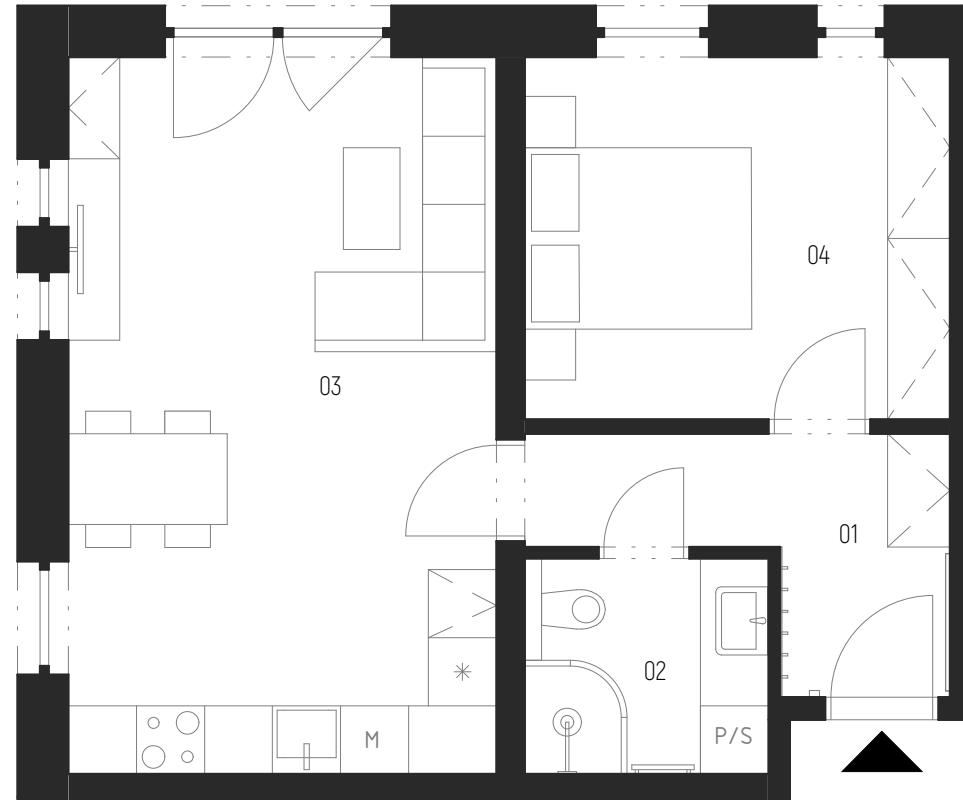

Bytová jednotka 1.2

podlaží: 1.NP
dispozice: 2+kk
orientace: SV
celková užitná plocha: 45,6 m²
celková podlahová plocha: 47,8 m²

1.NP
2+kk
SV
45,6 m²
47,8 m²

01 zádveří 5,7 m²
02 koupelna s wc 4,1 m²
03 obývací pokoj + kk 23,8 m²
04 ložnice 12 m²
- zahrada 109,7 m²

5,7 m²
4,1 m²
23,8 m²
12 m²
109,7 m²

návrh interiéru
 el. interiérové rolety

Praha centrum 🚗 20 min
Letiště 🚗 15 min
Supermarket 🚶 5 min
Doprava BUS 🚶 2 min
MŠ, ZŠ 🚶 2 min

zahrada
109,7 m²

kontaktní údaje: